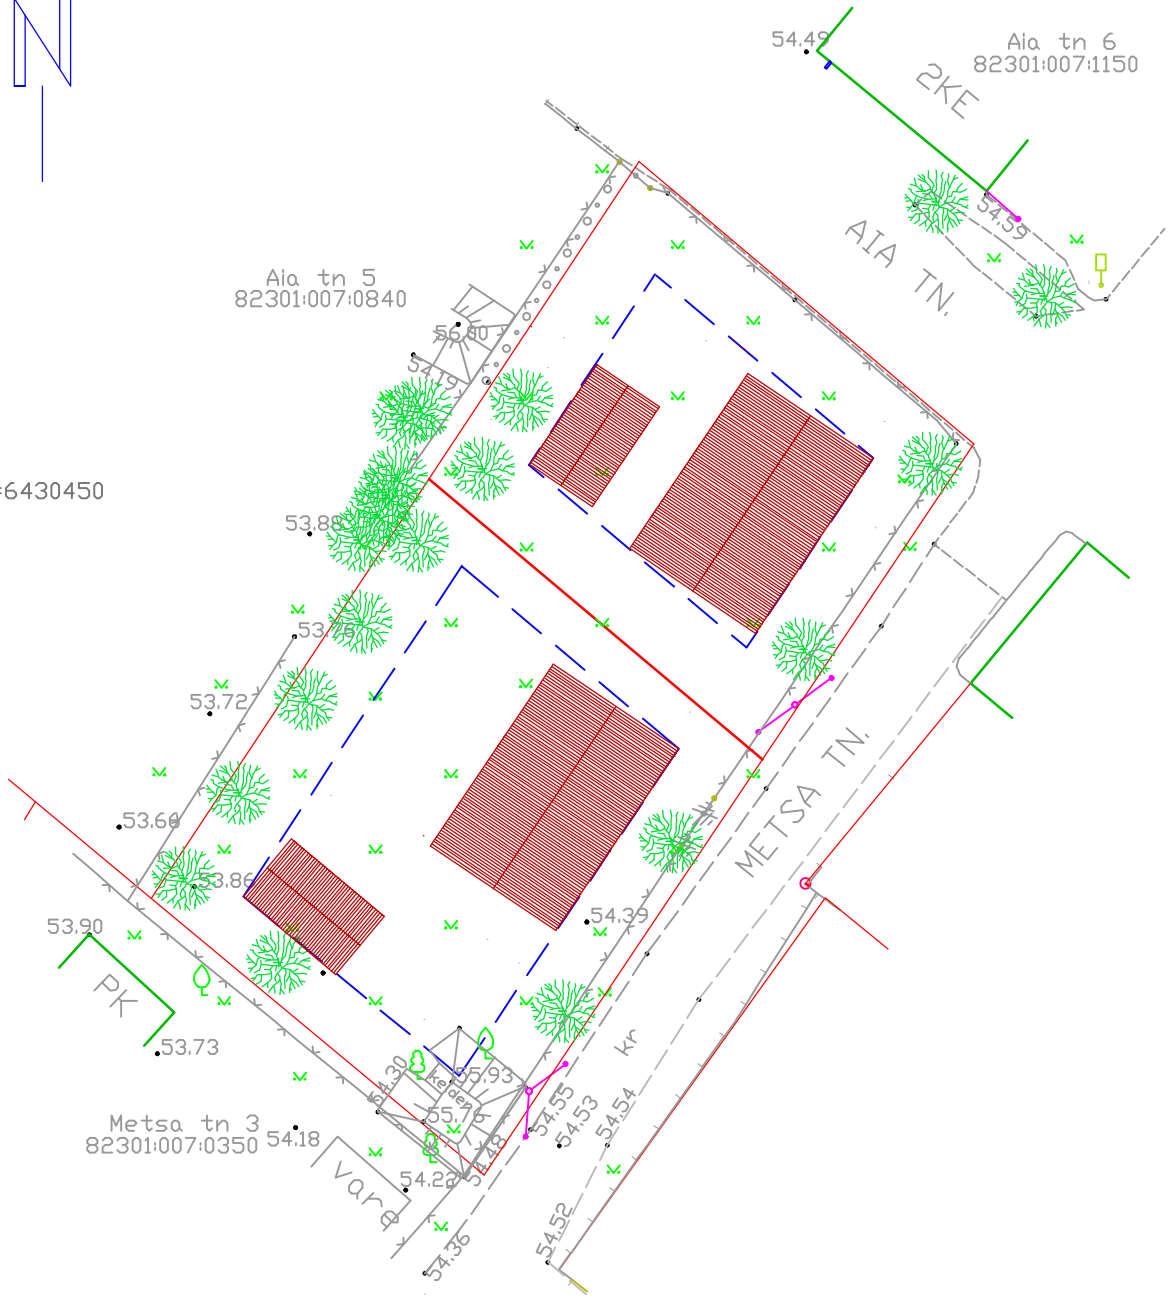

x=6430450
y=613650

EP 00397FIE-0001

Viljandimaa,
Tarvastu vald
joon@matti.ee
Tel.53948113

VALGA MAAKOND, TÕRVA LINN,
AIA TN.NR. 7
DETAILPLANEERING

M 1:500

Detsember 2007

Staad. Joon.

ARHIT.